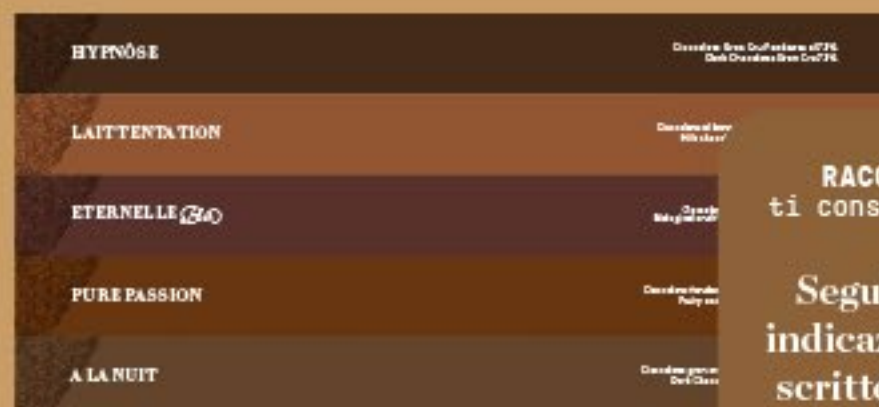

Marmellata di arancia
e foglia d'oro

T A S T E T H I S  W O R L D

All'interno del box troverete:

RACCA
ti consiglia

La nostra
vaso-cottura!

1

Torta caprese
bianca all'arancia

RACCA
ti consiglia

Spalmala
sui nuovi
crackers!

1

Maquillage pour l'ame

Crema da spalmare morbida
cremino e caffè

1

Selezione di tavolette
di cioccolato 100gr
Centro-Sud America!

RACCA
ti consiglia

Segui le
indicazioni
scritte sul
pieghevole!